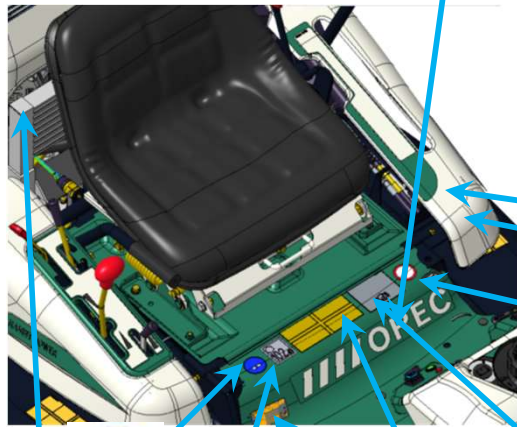

0342-70600
Front Side Marke LR

0342-70500

0322-77900
Reflective labels

0342-70300

0342-77100

0217-70810
1.0L

0342-76700
RM983 Hi-Cut

0342-76800
RM983 (RM983/