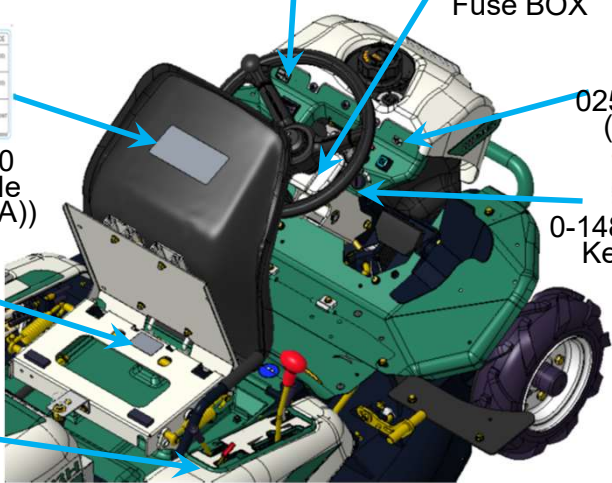

0312-81910
Mente Lable (RM983(ASIA))

0312-86200

0312-86100

0259-80600
(13258)

0-1488-9120-00
Key Switch

0342-76600
Control Label

87/88 ラベル部 2/3 RM981A

RM RABBIT MOWER