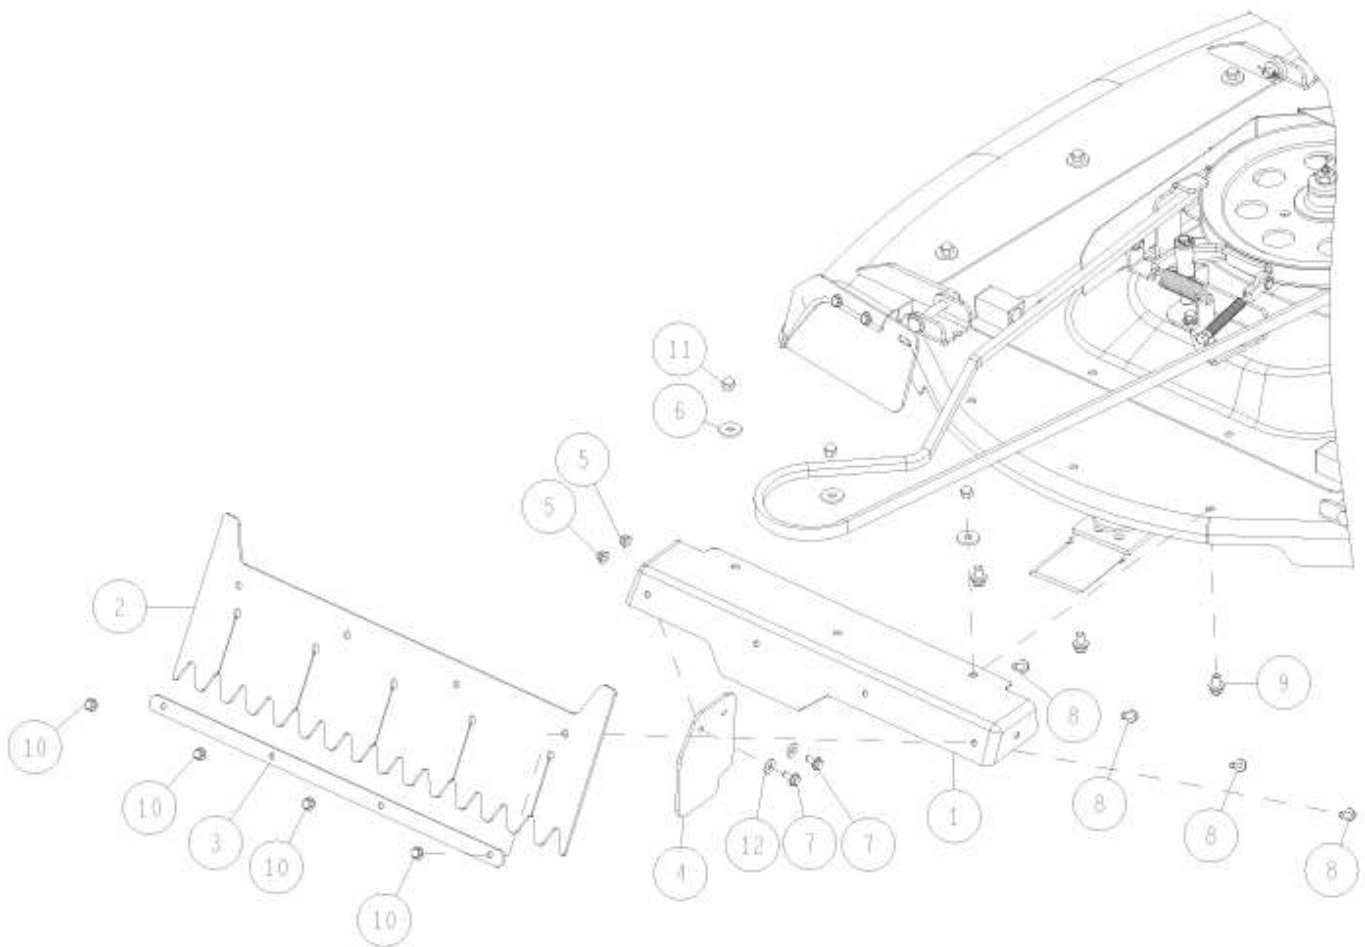

12	89-1713-060002	Flat Washer 6 (large)	2	2	
11	89-1671-080042	Mini Cap Nut M8	3	3	
10	89-1581-060042	Flange Cap Nut M6	4	4	
9	89-1233-080162	Mini Hexagonal Bolt (PWSW) M8*16	3	3	
8	89-1137-060172	Hexagonal Bolt (PW) M6*17	4	4	
7	89-1137-060152	Hexagonal Bolt (PW) M6*15	2	2	
6	83-1751-312-00	Washer 8*25*3.2	3	3	
5	0312-77500	Flange Cap Nut M6 (Meck)	2	2	
4	0312-50700	Side Rear Flapper (L)	1	1	
3	0244-6140H	Rear Guard Flapper Holder (Metallic Grey)	1	1	
2	0244-61300	Rear Guard Flapper	1	1	
1	0244-6120H	Rear Guard (Metallic Grey)	1	1	
No.	Parts Code No.	Parts Name	RM983/X	RM981A	Remarks
			Q'ty