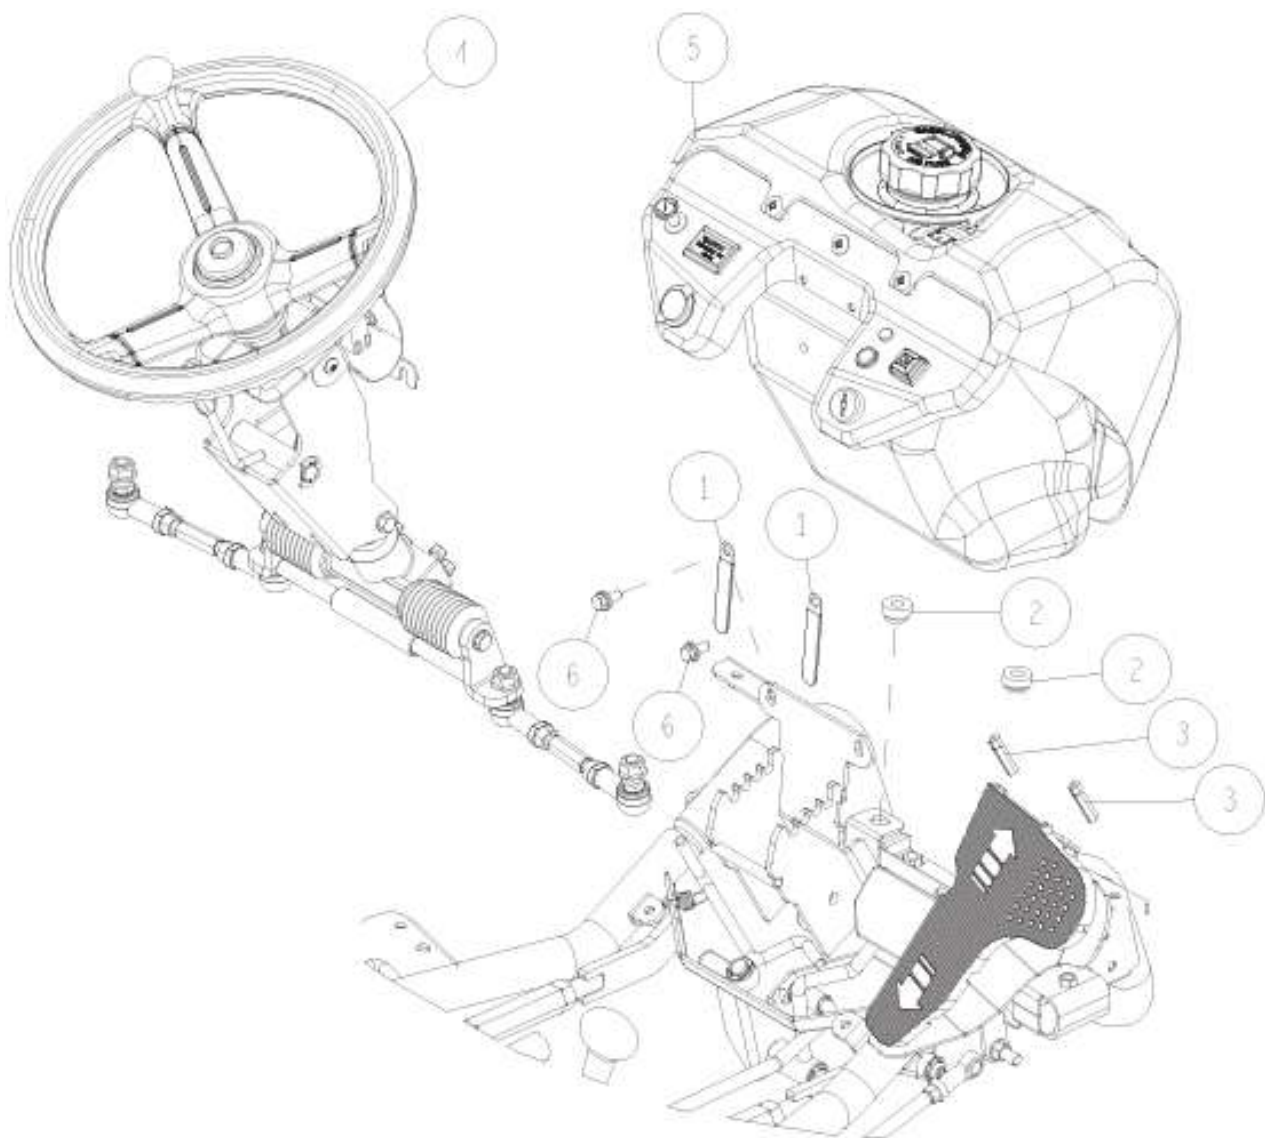

14	89-1631-080042	Flange Mini Hexagonal Nut M8	2	2	
13	89-1611-080042	Mini Hexagonal Nut M8	2	2	
12	89-1531-060042	Flange Nut M6	2	2	
11	89-1233-080162	Mini Hexagonal Bolt (PWSW) M8*16	6	6	
10	89-1211-080252	Mini Hexagonal Bolt M8*25	2	2	
9	89-1159-080168	Truss Mini Screw M8*16	2	2	
8	89-1137-060172	Hexagonal Bolt (PW) M6*17	2	2	
7	83-1711-719-00	Wire Band 200L	5	5	
6	0348-2520G	Center Step CMP (Green)	1		OR
	0348-2520H	Center Step CMP (Metallic Grey)	1		IA
	0348-25205	Center Step CMP (Yellow Green)		1	OR
	0348-25203	Center Step CMP (Grey)		1	YB
	0348-25201	Center Step CMP (White)	1	1	IA
5	0348-2510G	Step (Green)	1		OR
	0348-2510H	Step (Metallic Grey)	1		IA·YB
	0348-25105	Step (Yellow Green)		1	OR
	0348-25101	Step (White)		1	IA·YB
4	0312-70700	Bonnet Clip	1	1	
3	0312-2040G	Front Bumper CMP (Green)	1		OR
	0312-2040H	Front Bumper CMP (Metallic Grey)	1		IA·YB
	0312-20403	Front Bumper CMP (Grey)		1	OR·IA·YB
2	0301-60400	Rubber 110L	2	2	
1	0028-70500	Center Step Hinge	4	4	
No.	Parts Code No.	Parts Name	RM983/X Q'ty	RM981A	Remarks