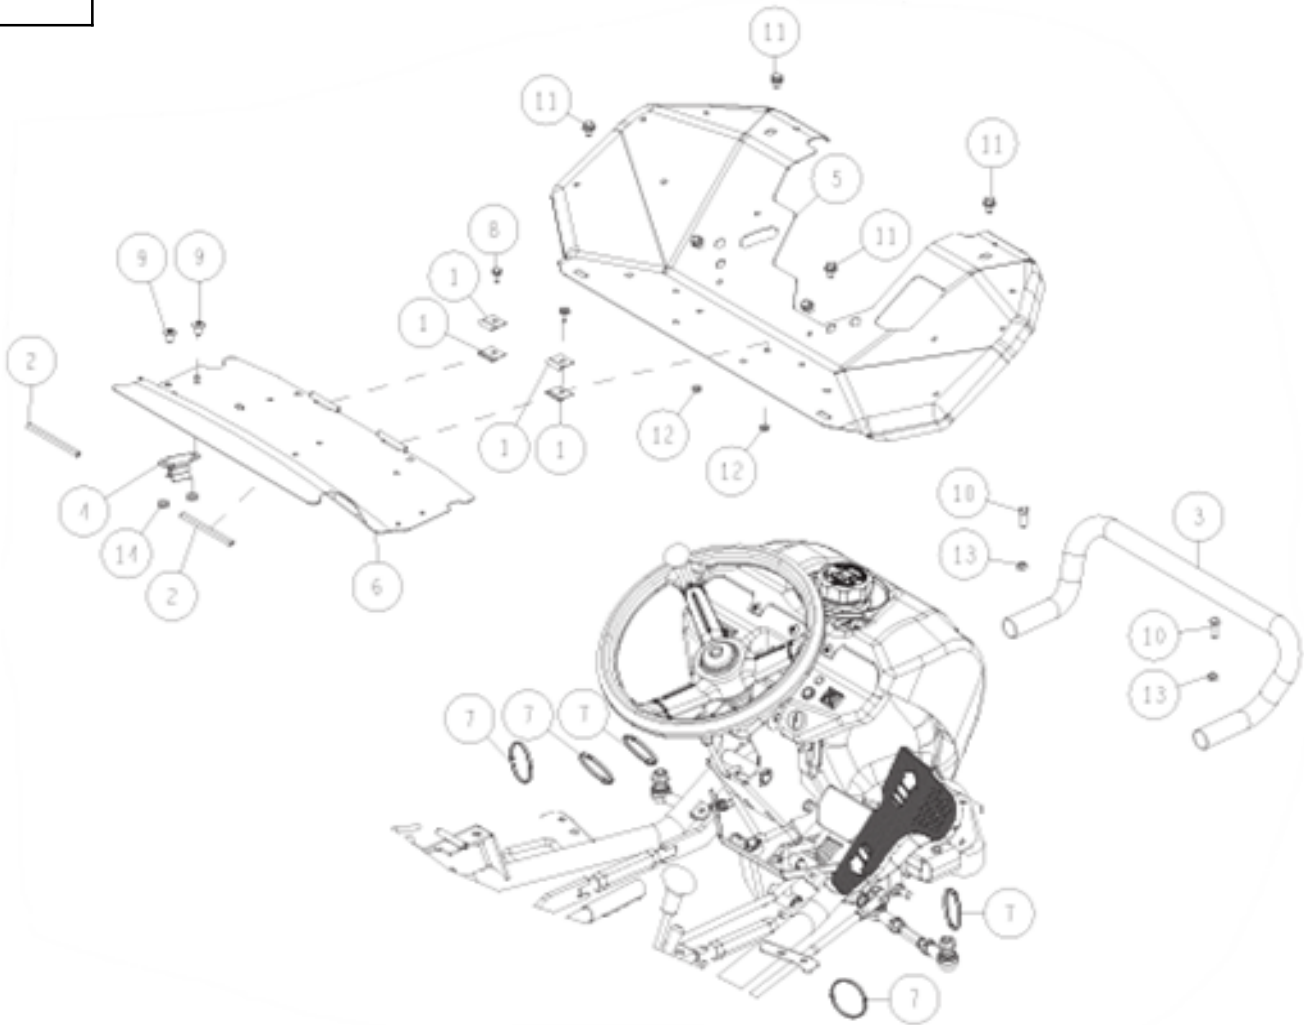

14	89-1631-080042	Flange Mini Hexagonal Nut M8	2	2	
13	89-1611-080042	Mini Hexagonal Nut M8	2	2	
12	89-1531-060042	Flange Nut M6	2	2	
11	89-1233-080162	Mini Hexagonal Bolt (PWSW) M8*16	6	6	
10	89-1211-080252	Mini Hexagonal Bolt M8*25	2	2	
9	89-1159-080168	Truss Mini Screw M8*16	2	2	
8	89-1137-060172	Hexagonal Bolt (PW) M6*17	2	2	
7	83-1711-719-00	Wire Band 200L	5	5	
6	0348-2520G	Center Step CMP (Green)	1		OR
	0348-2520H	Center Step CMP (Metallic Grey)	1		IA
	0348-25205	Center Step CMP (Yellow Green)		1	OR
	0348-25203	Center Step CMP (Grey)		1	YB
	0348-25201	Center Step CMP (White)	1	1	IA
5	0348-2510G	Step (Green)	1		OR
	0348-2510H	Step (Metallic Grey)	1		IA·YB
	0348-25105	Step (Yellow Green)		1	OR
	0348-25101	Step (White)		1	IA·YB
4	0312-70700	Bonnet Clip	1	1	
3	0312-2040G	Front Bumper CMP (Green)	1		OR
	0312-2040H	Front Bumper CMP (Metallic Grey)	1		IA·YB
	0312-20403	Front Bumper CMP (Grey)		1	OR·IA·YB
2	0301-60400	Rubber 110L	2	2	
1	0028-70500	Center Step Hinge	4	4	
No.	Parts Code No.	Parts Name	RM983/X Q'ty	RM981A	Remarks