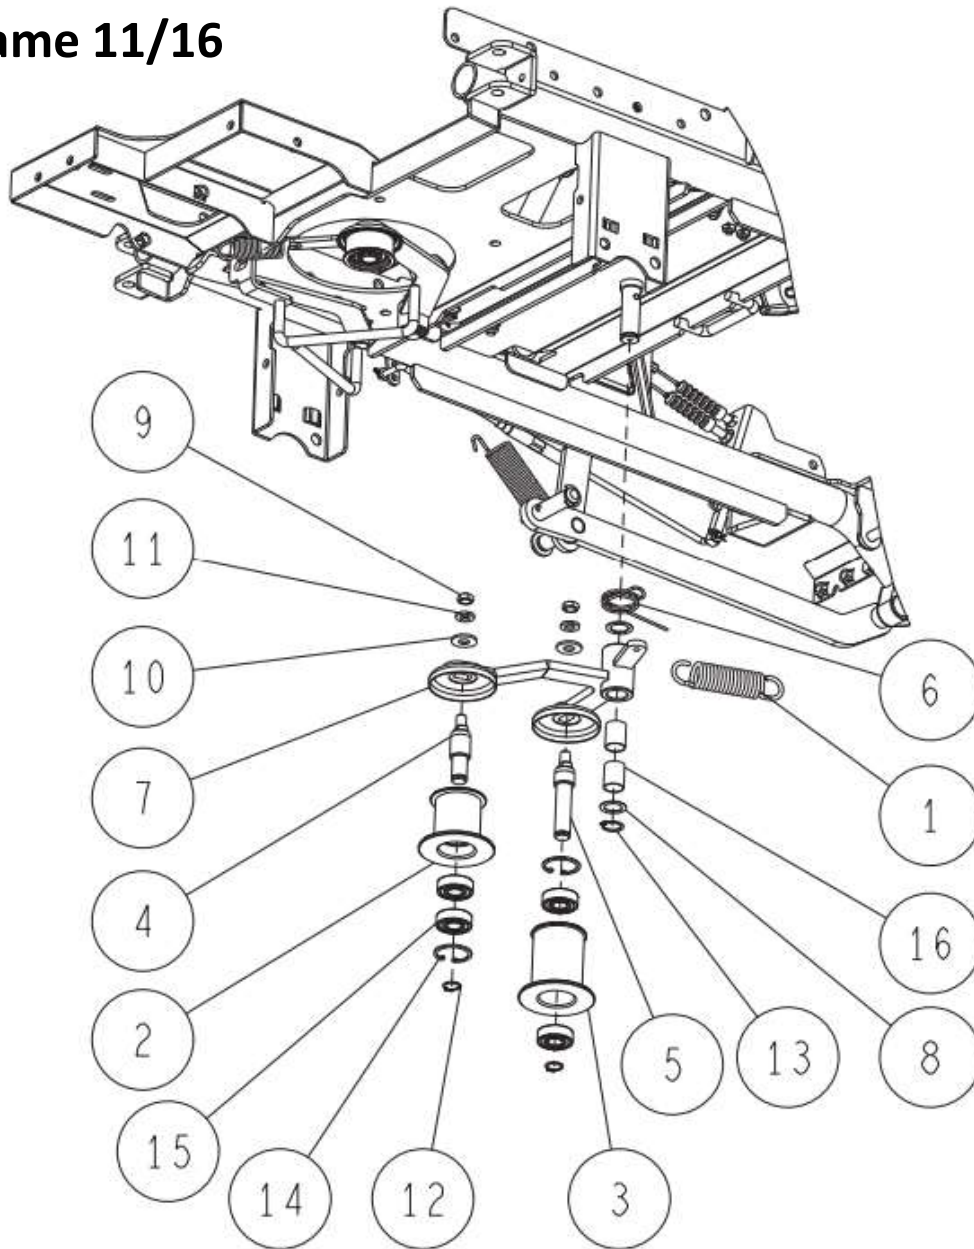

9/58 Frame 9/16

Ref.	Parts Number	Parts Name	Quantity	
1	80-1493-354-00	Rod Return Spring	1	
2	0207-75400	Brake Spring 30	1	
3	0310-73700	Pedal Rubber	1	
4	0312-23100	Brake Stopper CMP	1	
5	0312-23200	Brake Stopper Return Spring	1	
6	0352-22400	Brake Pedal CMP	1	
7	0352-22500	Brake Rod CMP	1	
8	0352-77300	Bush (Resin) 16.15	1	
9	89-3510-016250	DU Bush 16.25	2	
10	83-1711-719-00	Wire Band 200L	3	~HYBZE00210-2 pcs
11	0352-79900	Hexagonal Bolt M10*35	1	
12	89-1213-100752	Mini Hexagonal Bolt (8T) M10*75	1	
13	89-1561-080002	Mini Hexagonal U Nut M8	1	
14	89-1611-080042	Mini Hexagonal Nut M8	1	
15	89-1611-100042	Mini Hexagonal Nut M10	2	
16	89-1711-080002	Flat Washer 8	2	
17	89-1711-120002	Flat Washer 12	1	
18	89-2131-120002	Snap Pin 12	1	
19	89-2521-000120	E Type Ring 12	2	
20	83-1415-975-00	Grease Nipple M6	1	HYBAH00530~

10/58 Frame 10/16

Ref.	Parts Number	Parts Name	Quantity	
1	-	Control part	1	refer to P41
2	83-1711-719-00	Wire Band 200L	3	

Ref.	Parts Number	Parts Name	Quantity	
-	0227-42000	Knife Tension Pulley Set	1	2,4,12,14,15x2
-	0227-41000	Knife Tension Pulley (A) Set	1	3,5,12,14,15x2
1	0207-78400	Spring For Knife Tension Return Spring	1	
2	0227-40200	Knife Tension Pulley	1	
3	0227-40300	Knife Tension Pulley (A)	1	
4	0227-40400	Knife Tension Pulley Axle	1	
5	0244-42800	Tension Idler Shaft	1	
6	0312-42300	Spring For Knife Tension Return	1	
7	0352-4110H	Knife Tension Arm CMP (Metallic Grey)	1	
8	83-1830-368-00	Thrust Washer 18*26*1.0	2	
9	89-1613-100042	Mini Hexagonal Nut (3 sorts) M10	2	
10	89-1713-100002	Flat Washer 10 (large)	2	
11	89-1750-100002	Spring Washer 10	2	
12	89-2511-000150	Snap Ring (S15)	2	
13	89-2511-000180	Snap Ring (S18)	1	
14	89-2512-000350	Snap Ring (R35)	2	
15	89-3115-062024	Bearing 6202 2RS	4	
16	89-3510-018250	DU Bush 18.25	2	