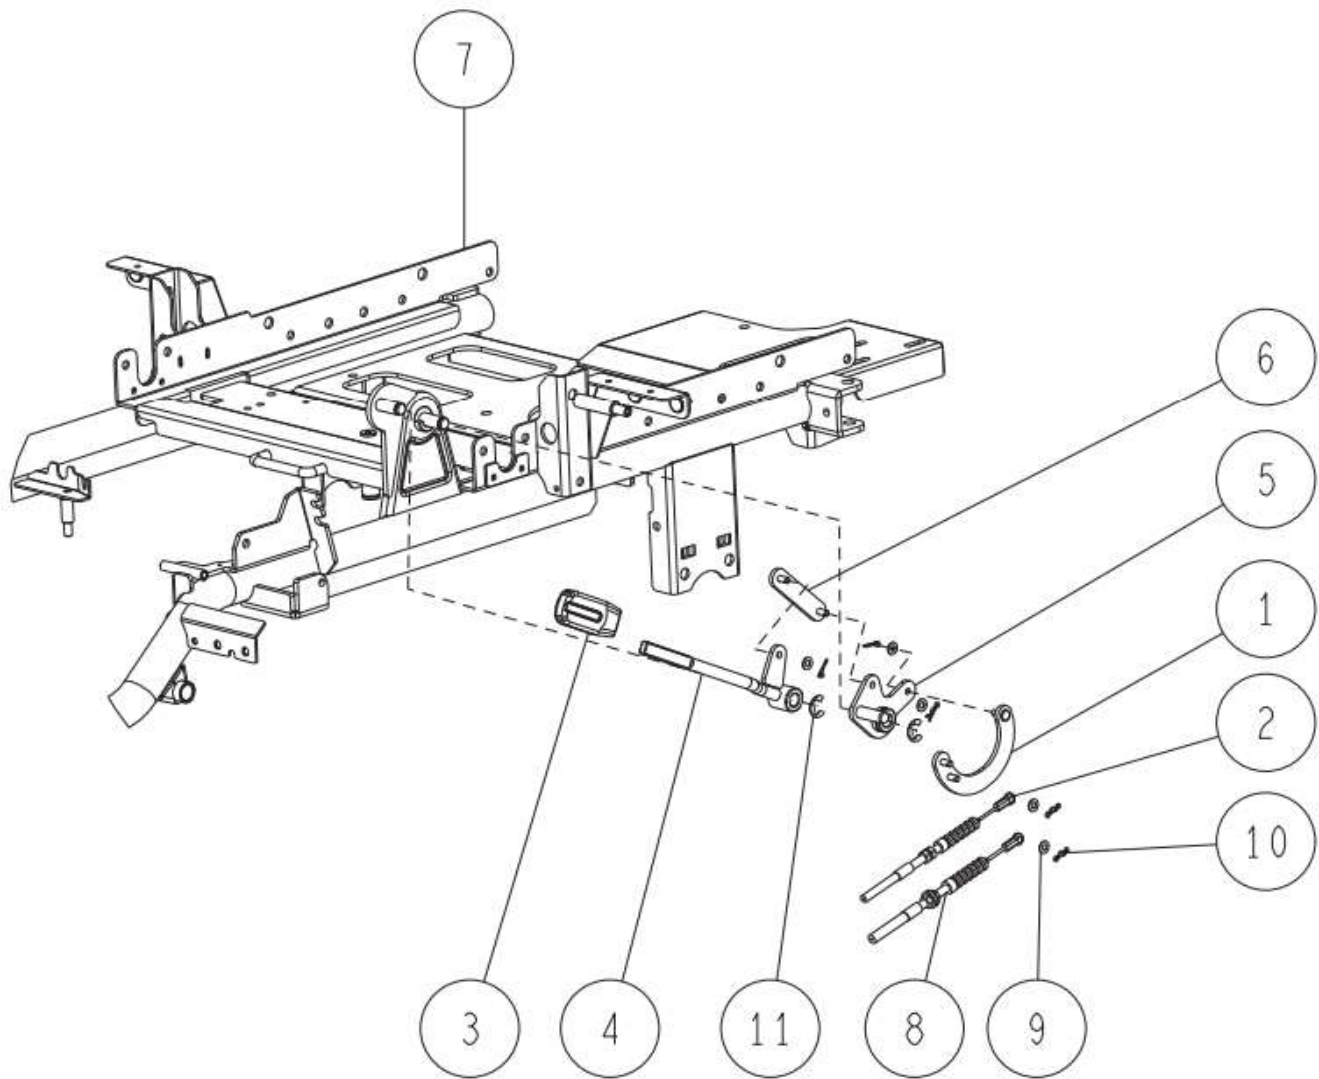

Frame 14/16

Ref.	Parts Number	Parts Name	Quantity	
-	0322-73700	Gas Spring Free Lock Type(FLC75- 60) set	1	1,6
-	0244-11000	Adjusting Rod Assy	1	3,4,5,9
1	0244-10500	Lock Pusher	1	
2	0244-11300	Push Rod Receiver CMP	1	
3	0244-11400	Adjuster Rod (R)	1	
4	0244-11500	Adjuster Rod (L)	1	
5	0244-11600	Turn Buckle (Pipe Type)	1	
6	0322-73900	Gas Spring Free Lock Type(FLC75- 60)	1	
7	0352-77100	Bush (Resin) 10.15.18	1	
8	89-1137-060122	Hexagonal Bolt (PW) M6*12	1	
9	89-1511-060042	Hexagonal Nut M6	1	
10	89-1711-060002	Flat Washer 6	3	
11	89-1711-080002	Flat Washer 8	2	
12	89-2131-080002	Snap Pin 8	2	
13	89-2132-060002	Snap Pin 6 (with stopper)	3	
14	89-2181-060202	Flat Head Pin 6*20	1	
15	89-2181-080282	Flat Head Pin 8*28	1	
16	89-2181-080602	Flat Head Pin 8*60	1	

15/58 Frame 15/16

Ref.	Parts Number	Parts Name	Quantity		
1	80-1484-354-10	Brake Rod Roller	1		
2	80-1792-988-00	Harness Clip 8	2		
3	0207-72800	Switch Lock Nut	2		
4	0207-74400	Safety Switch K17850	2		
5	0229-13100	Rubber, L20	1		
6	0244-22600	Brake Rod Hung Plate	1		
7	0312-14300	Push Rod (Upper)	1		
8	0312-14400	Push Rod (Under)	1		
9	0312-71300	Push Rod Wire	1		
10	0322-13300	Safety Switch Setting Plate	1		
11	0342-74200	Cutting Height Grip	1		
12	0352-2530H	Belt Cover (Upper) (Metallic Grey)	1		
13	0352-5210H	Adjusting Shaft CMP (Metallic Grey)	1		
14	83-1020-355-00	Thrust Washer 12*24*1.0	2		
15	89-1132-060162	Hexagonal Bolt (SW) M6*16	2		
16	89-1233-080202	Mini Hexagonal Bolt (PWSW) M8*20	2		
17	89-1531-060042	Flange Nut M6	2		
18	89-1543-080002	Mini Hexagonal Nut (SW) M8	1		
19	89-2511-000130	Snap Ring (S13)	1		
20	89-3510-012200	DU Bush 12.20	1		