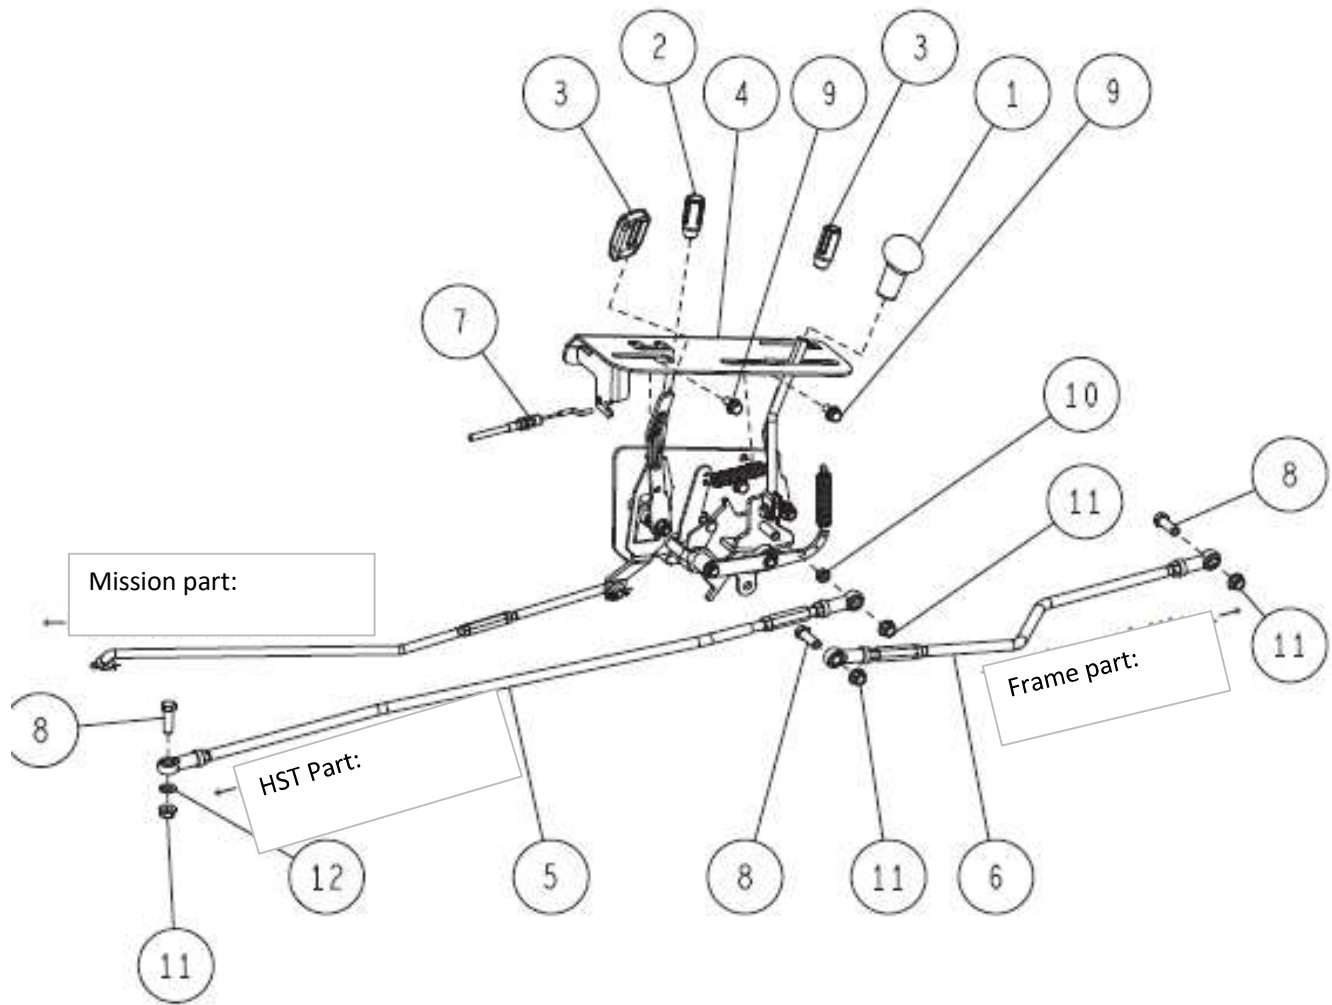

Ref.	Parts Number	Parts Name	Quantity		
1	0221-13200	Change Grip	1		
2	0317-71700	Lever Grip 8 (Black)	2		
3	0342-74100	RM Grip (Red)	1		
4	0352-1120G	Control Guide CMP (Green)	1		
5	0352-13000	Shift Rod Assy	1		
6	0352-15000	Change Pedal Rod Assy	1		
7	0352-75500	Differential Lock Wire	1		
8	89-1213-100302	Mini Hexagonal Bolt (8T) M10*30	3		
9	89-1233-080202	Mini Hexagonal Bolt (PWSW) M8*20	2		
10	89-1613-100042	Mini Hexagonal Nut (3 sorts) M10	1		
11	89-1631-100042	Flange Mini Hexagonal Nut M10	4		
12	89-1711-100002	Flat Washer 10*18*1.6	1