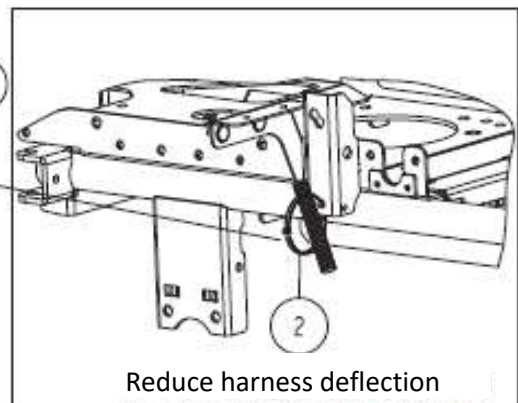

56/58 Wire band mounting position

機番HYBAE00330~

Reduces throttle wire deflection

Ref.	Parts Number	Parts Name	Quantity		
1	0341-71200	Wire Band 200L	6		
2	83-1711-719-00	Wire Band 200L	7		

57/58 Label1/2

OREC ※中心より左よりに貼付
機番プレートを避ける