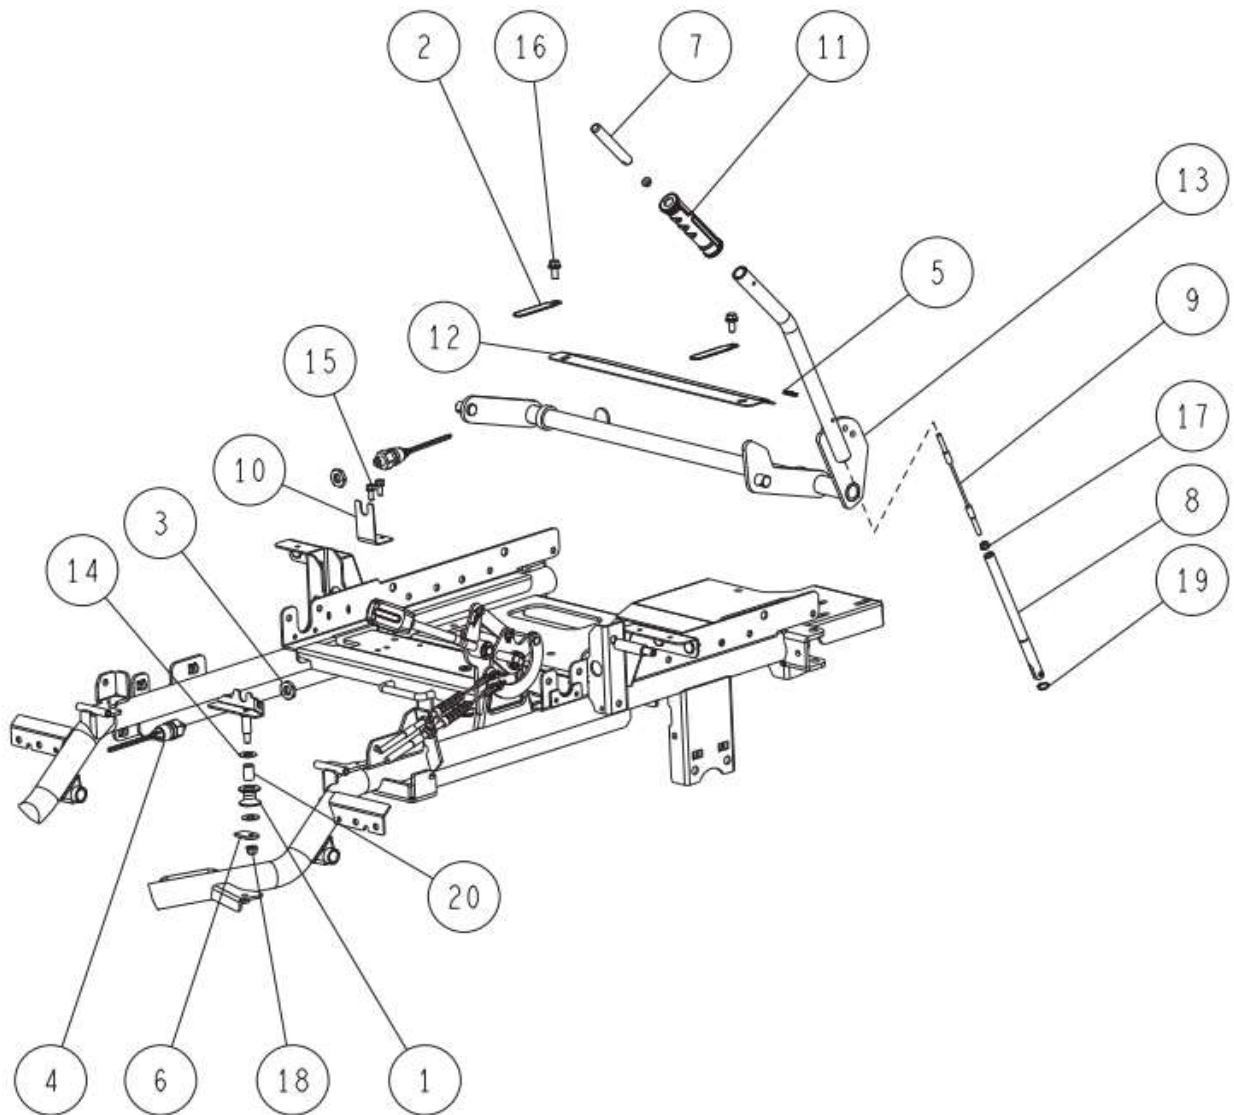

Frame 14/16

Ref.	Parts Number	Parts Name	Quantity	
-	0322-73700	Gas Spring Free Lock Type(FLC75- 60) set	1	1,6
-	0244-11000	Adjusting Rod Assy	1	3,4,5,9
1	0244-10500	Lock Pusher	1	
2	0244-11300	Push Rod Receiver CMP	1	
3	0244-11400	Adjuster Rod (R)	1	
4	0244-11500	Adjuster Rod (L)	1	
5	0244-11600	Turn Buckle (Pipe Type)	1	
6	0322-73900	Gas Spring Free Lock Type(FLC75- 60)	1	
7	0352-77100	Bush (Resin) 10.15.18	1	
8	89-1137-060122	Hexagonal Bolt (PW) M6*12	1	
9	89-1511-060042	Hexagonal Nut M6	1	
10	89-1711-060002	Flat Washer 6	3	
11	89-1711-080002	Flat Washer 8	2	
12	89-2131-080002	Snap Pin 8	2	
13	89-2132-060002	Snap Pin 6 (with stopper)	3	
14	89-2181-060202	Flat Head Pin 6*20	1	
15	89-2181-080282	Flat Head Pin 8*28	1	
16	89-2181-080602	Flat Head Pin 8*60	1	

15/58 Frame 15/16

Ref.	Parts Number	Parts Name	Quantity		
1	80-1484-354-10	Brake Rod Roller	1		
2	80-1792-988-00	Harness Clip 8	2		
3	0207-72800	Switch Lock Nut	2		
4	0207-74400	Safety Switch K17850	2		
5	0229-13100	Rubber, L20	1		
6	0244-22600	Brake Rod Hung Plate	1		
7	0312-14300	Push Rod (Upper)	1		
8	0312-14400	Push Rod (Under)	1		
9	0312-71300	Push Rod Wire	1		
10	0322-13300	Safety Switch Setting Plate	1		
11	0342-74200	Cutting Height Grip	1		
12	0352-2530H	Belt Cover (Upper) (Metallic Grey)	1		
13	0352-5210H	Adjusting Shaft CMP (Metallic Grey)	1		
14	83-1020-355-00	Thrust Washer 12*24*1.0	2		
15	89-1132-060162	Hexagonal Bolt (SW) M6*16	2		
16	89-1233-080202	Mini Hexagonal Bolt (PWSW) M8*20	2		
17	89-1531-060042	Flange Nut M6	2		
18	89-1543-080002	Mini Hexagonal Nut (SW) M8	1		
19	89-2511-000130	Snap Ring (S13)	1		
20	89-3510-012200	DU Bush 12.20	1		