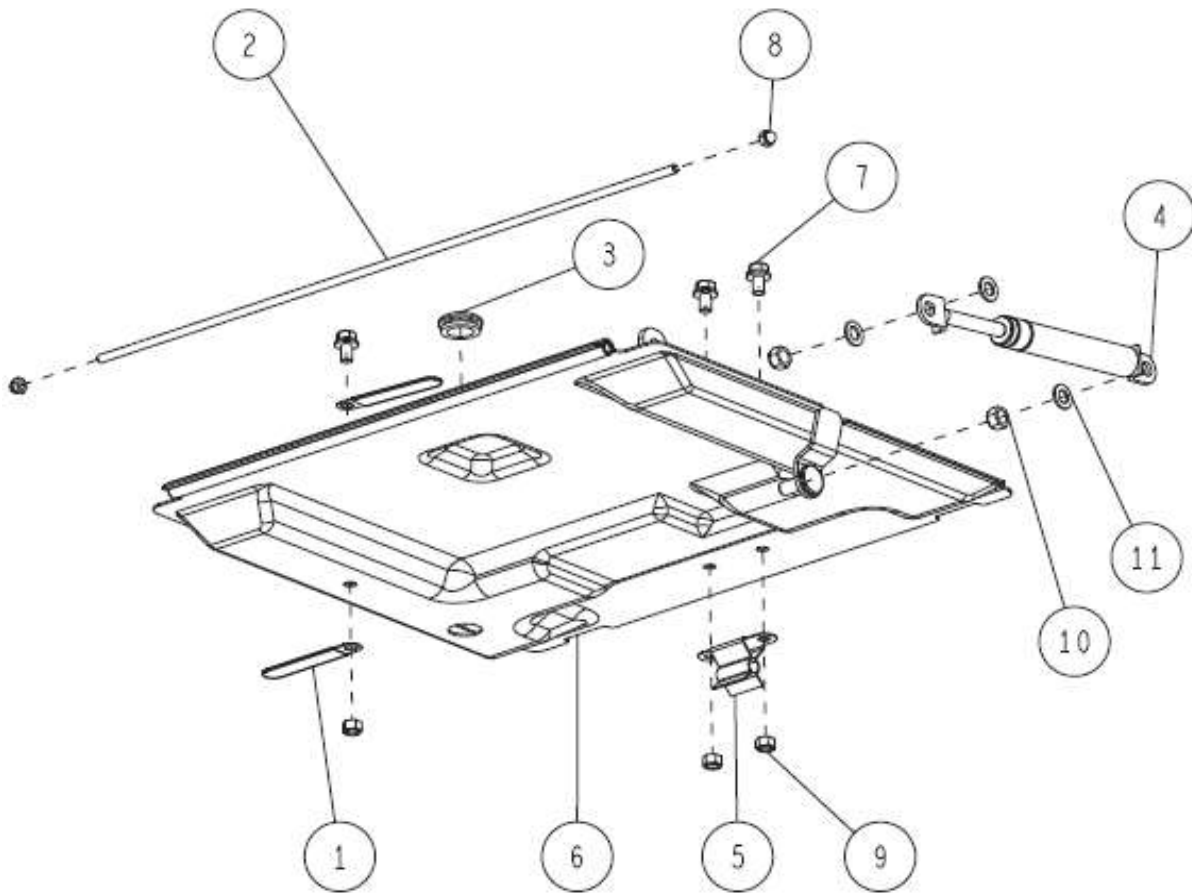

Ref.	Parts Number	Parts Name	Quantity		
1	80-1792-988-00	Harness Clip 8	2		
2	0244-22200	Seat Bracket Shaft	1		
3	0244-73700	Grommet 24	1		
4	0310-73800	Gas Spring KMF 65-40	1		
5	0312-70700	Bonnet Clip	1		
6	0352-2120H	Seat Bracket CMP (Metallic Grey)	1		
7	89-1233-080162	Mini Hexagonal Bolt (PWSW) M8*16	3		
8	89-1553-060002	Bag Hexagonal U Nut M6	2		
9	89-1561-080002	Mini Hexagonal U Nut M8	3		
10	89-1561-100002	Mini Hexagonal U Nut M10	2		
11	89-1711-100002	Flat Washer 10*18*1.6	3